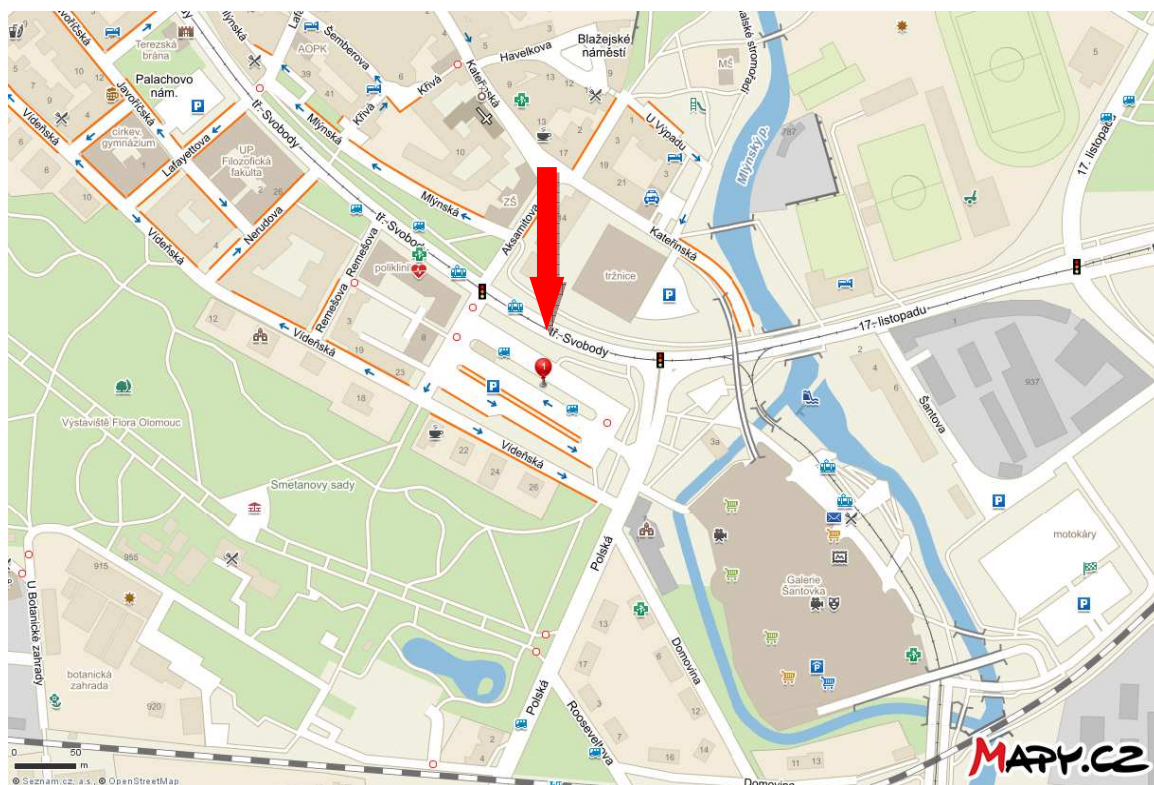

Místo srazu:

- **Olomouc - Tržnice plocha**, sraz na místě v **8:00 – 8:15 hod.**, **odjezd autobusu v 8,20 hod.**, viz přiložená mapa, GPS: 49.5883886N, 17.2543753E
- **Možnost nástupu i v Zábřehu před budovou vlakového nádraží v 9,00 hod.**, GPS: 49.8725908N, 16.8873086E
- **Předpokládaný návrat do Zábřehu cca v 16:00 do Olomouce cca v 16:30.**
- **Místo nástupu do autobusu uveďte, prosím, do přihlášky!!!**

Plánovaná trasa exkurze (drobné změny jsou možné):

Olomouc → Zábřeh (ošetření aleje, obnova městského parku) → Bludov (obnova zámeckého parku, zeleň v biocentru) → Nový Malín (soustava tůň, poldr, protierozní průlehy, výsadba aleje) → Zábřeh → Olomouc